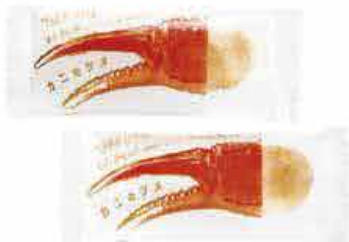

カニのツメ

カニの味たっぷりサラダ風味せんべい。

重量×入数：300g×8袋
JANコード：4946544042006
外箱サイズ：500×250×200
内袋サイズ：240×360
商品サイズ：85×35×11
重量/1個：約3.2g
賞味期限：180日